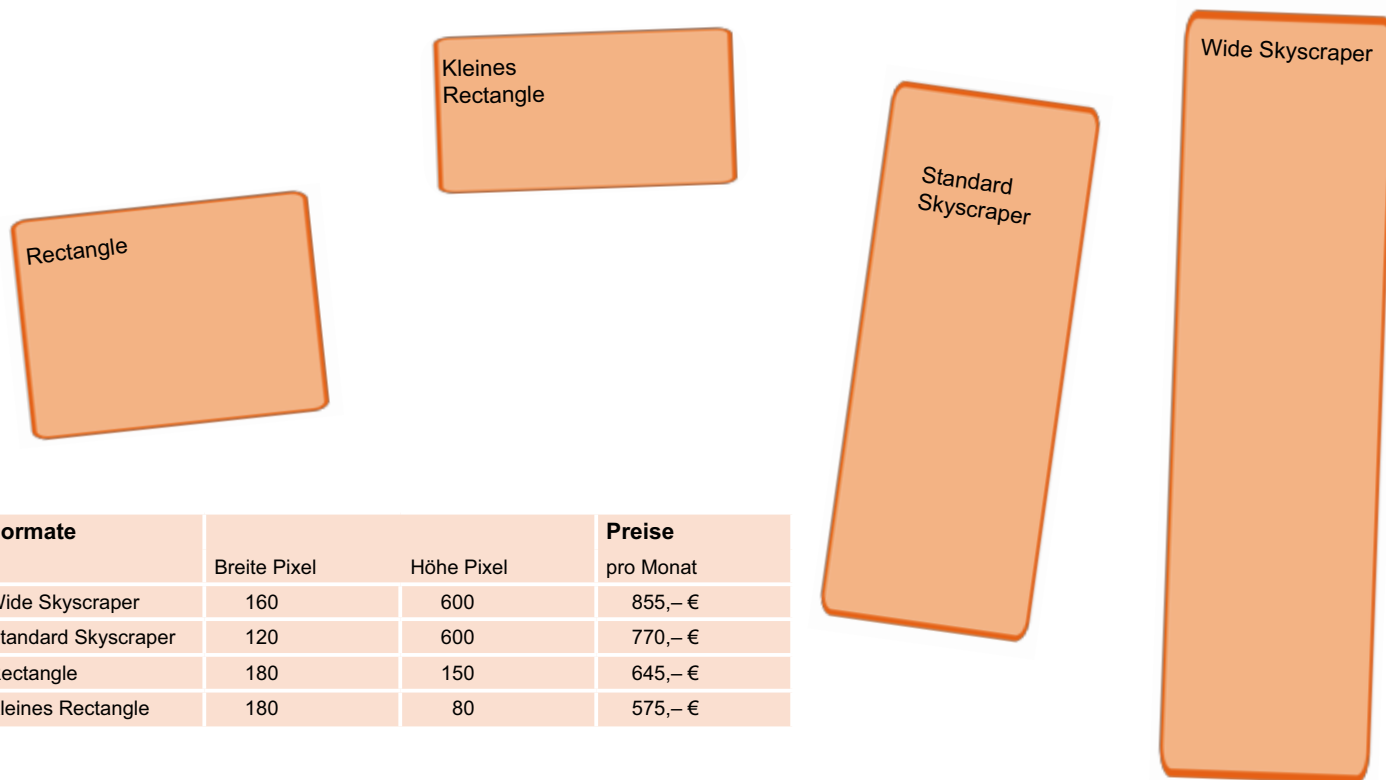

Formate			Preise pro Monat
	Breite Pixel	Höhe Pixel	
Wide Skyscraper	160	600	855,- €
Standard Skyscraper	120	600	770,- €
Rectangle	180	150	645,- €
Kleines Rectangle	180	80	575,- €

Alle Preise verstehen sich zzgl. der gesetzlichen Mehrwertsteuer.